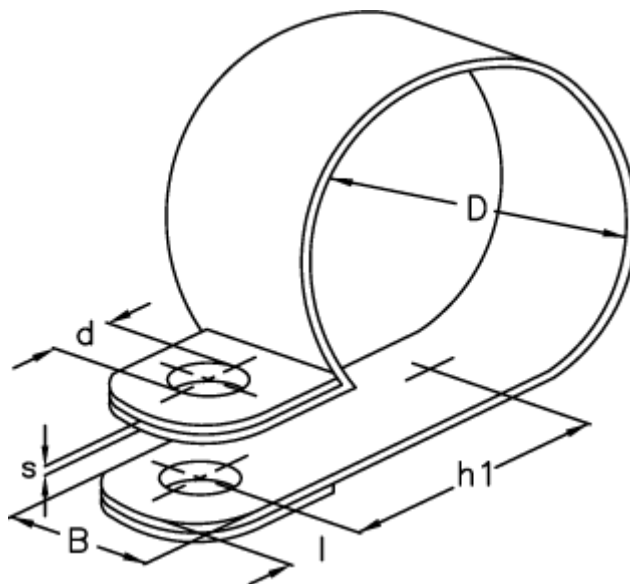

Varenummer: 024118912005
Beskrivelse: Norma rørbøjle RS 1. 5/12 W1

Mål

Bredde B	= 12
d	= 5.3
Diameter D	= 5
h1	= 9.3
l	= 5.0
s	= 0.5